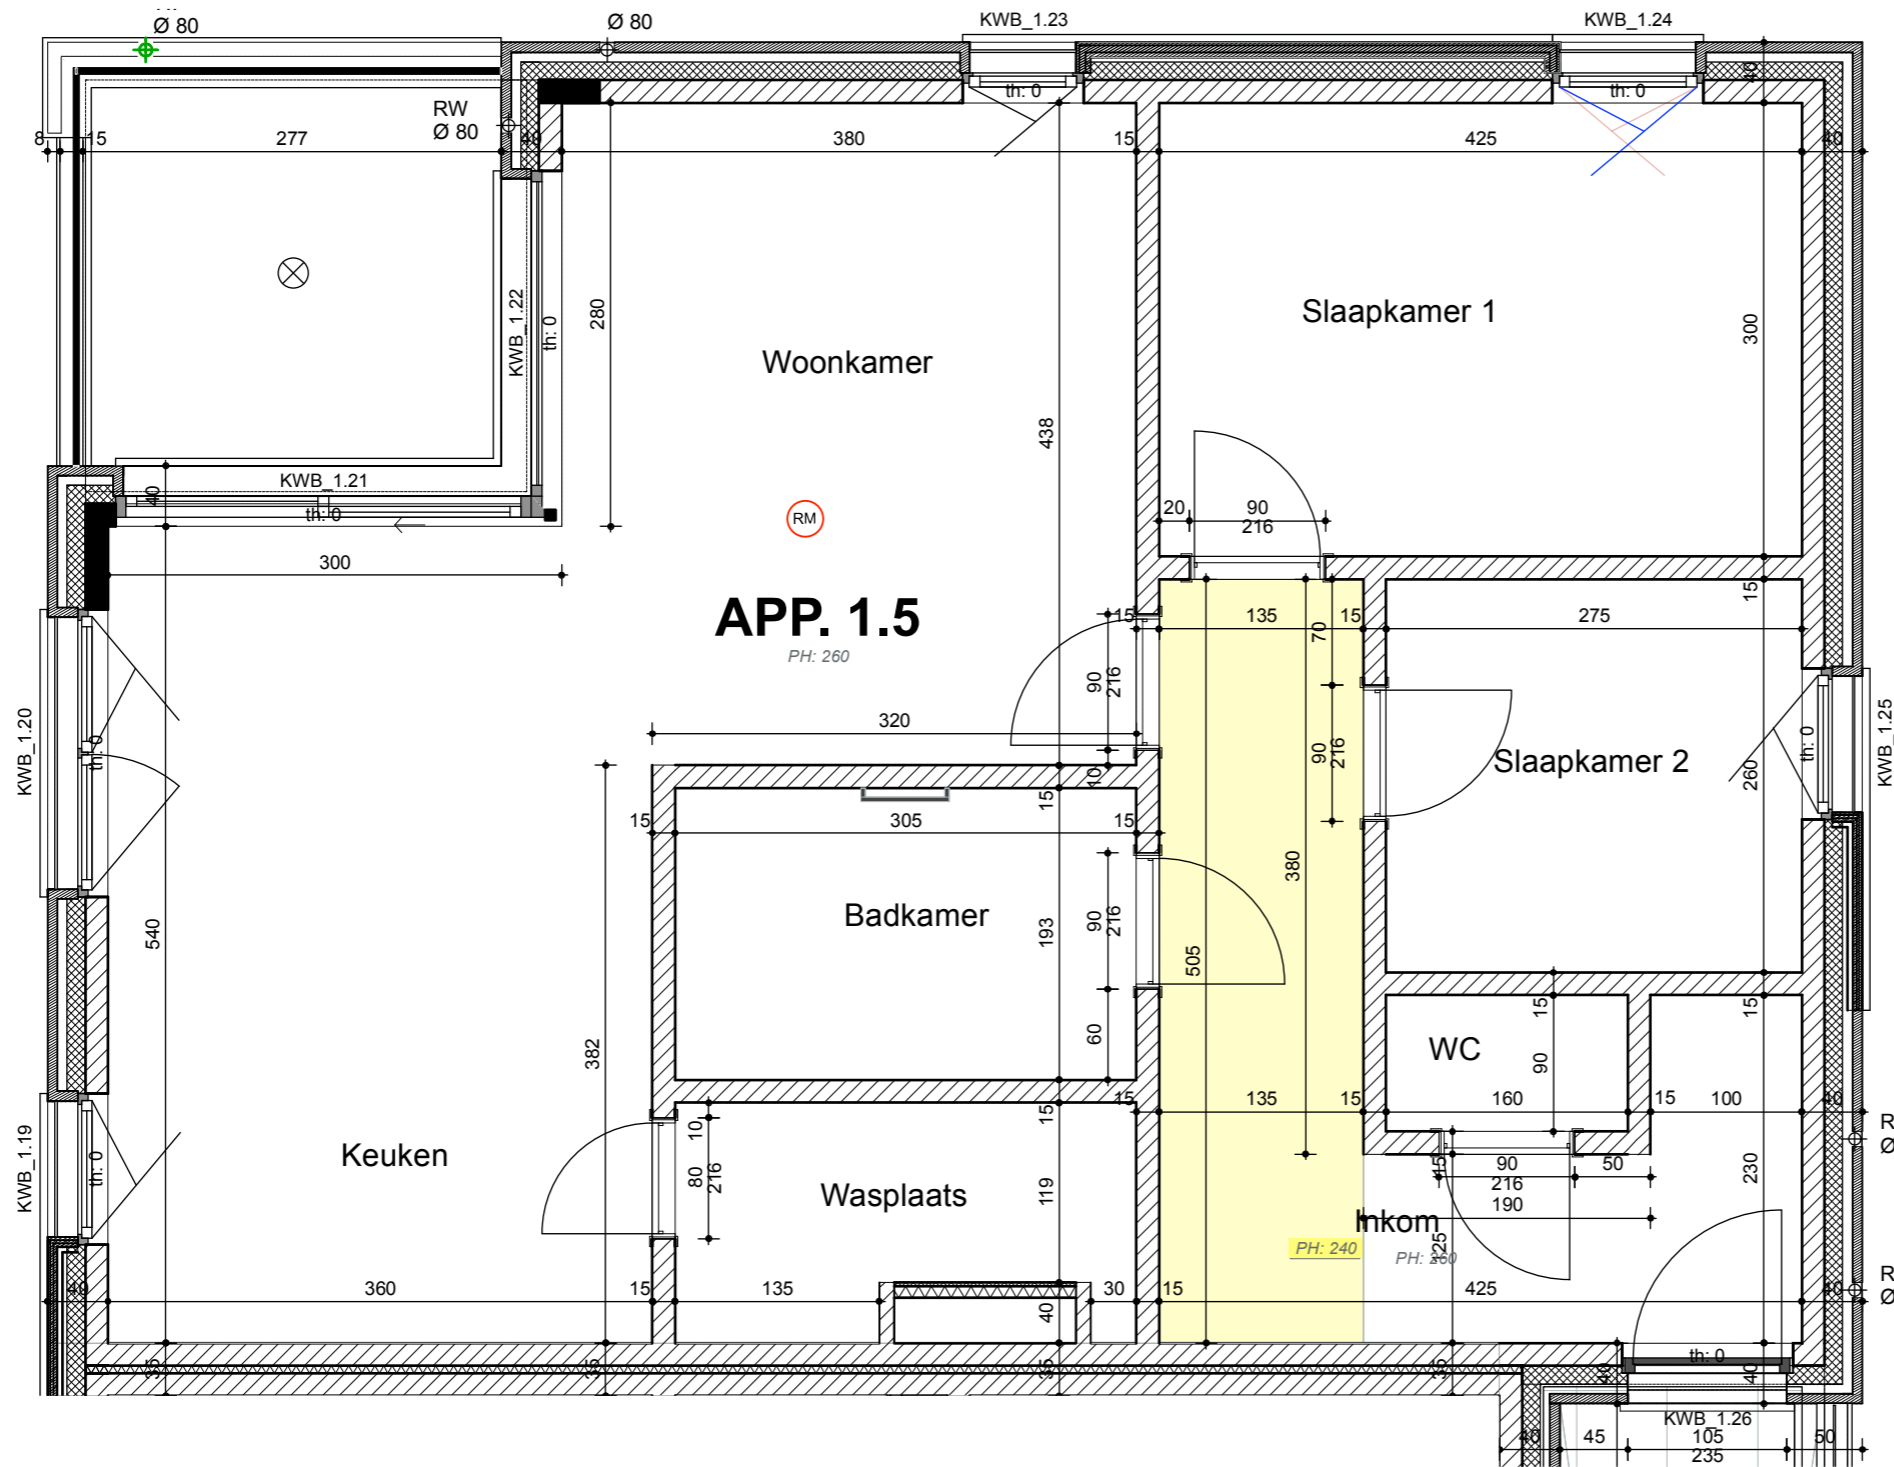

- gewapend beton
- dragende wanden in betonblokken
- dragende wanden in kalkzandsteen
- niet dragende wanden in gipsblokken
- thermische isolatie / akoestische scheiding
- gevelsteen
- verlaagd plafond (PH = 'plafondhoogte')

LIESENBORGH'S
EXPERTS IN KLANTENBEGELEIDING
Ekkelgaarden 6M
3500 Hasselt
Tel. 011 / 27 07 10
info@liesenborghs.com

Dethier Bouwgenoot sinds 1947
VIVOC2
DEVELOPMENT

Agnetenpark Altijd thuis, overal dichtbij.
PROJECT: 'Agnetenpark' te Zuidvest, Peer
KOPER: xxx - xxx

BASIS nieuw APP. KWB 1.5 D. 30/11/2023
Parking - Berging schaal 1/50
DATUM WIJZIGING:
1. 05/06/23 Goedkeuring RAMEN
2. 14/09/23 Goedkeuring TECHNIEKEN
3. 30/11/23 GOEDKEURING volledig dossier
4.
5.
6.

1. **LEGENDE ELEKTRICITEIT :**
2. verlichtingspunt
   - verlichtingspunt wand
   - enkel stopcontact
   - dubbel stopcontact
   - schakelaar (type te bepalen door elektricien)
   - aansluiting TV (Coax)
   - aansluiting telefoon
   - aansluiting UTP (internet)
   - Thermostaat
   - videfoon
   - voedingskabel
   - drukknop bel
   - Toevoer WW+KW+afvoer

Plannen zijn eigendom van Liesenborghs en mogen niet gekopieerd worden of doorgegeven worden aan derden zonder toestemming. Alle maten dienen ter plaatse gecontroleerd te worden door de uitvoerder!!