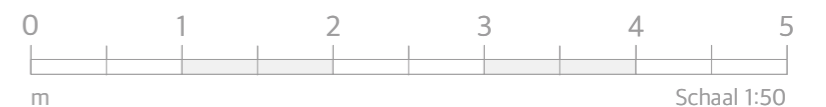

LIESENBORGH'S
EXPERTS IN KLANTENBEGELEIDING
Ekkelgaarden 6M
3500 Hasselt
Tel. 011 / 27 07 10
info@liesenborghs.com

Dethier Bouwgenoot sinds 1947
VIVOC2
DEVELOPMENT

Agnetenpark Altijd thuis, overal dichtbij.
PROJECT: 'Agnetenpark' te Zuidvest, Peer
KOPER: xxx - xxx

BASIS nieuw APP. KWB 1.5 D. 30/11/2023
Parking - Berging schaal 1/50
DATUM WIJZIGING:
1. 05/06/23 Goedkeuring RAMEN
2. 14/09/23 Goedkeuring TECHNIEKEN
3. 30/11/23 GOEDKEURING volledig dossier
4.
5.
6.

1. **LEGENDE ELEKTRICITEIT :**
2. verlichtingspunt
   - verlichtingspunt wand
   - enkel stopcontact
   - dubbel stopcontact
   - schakelaar (type te bepalen door elektricien)
   - aansluiting TV (Coax)
   - aansluiting telefoon
   - aansluiting UTP (internet)
   - Thermostaat
   - videfoon
   - voedingskabel
   - drukknop bel
   - Toevoer WW+KW+afvoer

Plannen zijn eigendom van Liesenborghs en mogen niet gekopieerd worden of doorgegeven worden aan derden zonder toestemming. Alle maten dienen ter plaatse gecontroleerd te worden door de uitvoerder!!