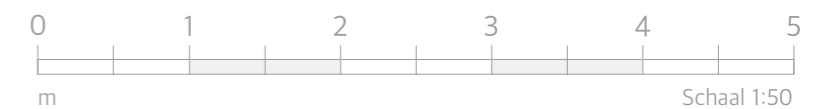

BASIS: 4 zonnepanelen (410WP/st)

AFDEKPLAATJES van alle schakelaars, stopcontact, etc. Niko Original White

ALLE stopcontacten **HORIZONTAAL** plaatsen,
 Stopcontacten op **HOOGTE** 30cm (tenzij anders vermeld met tekst)
 Schakelaars **HOOGTE** 110cm