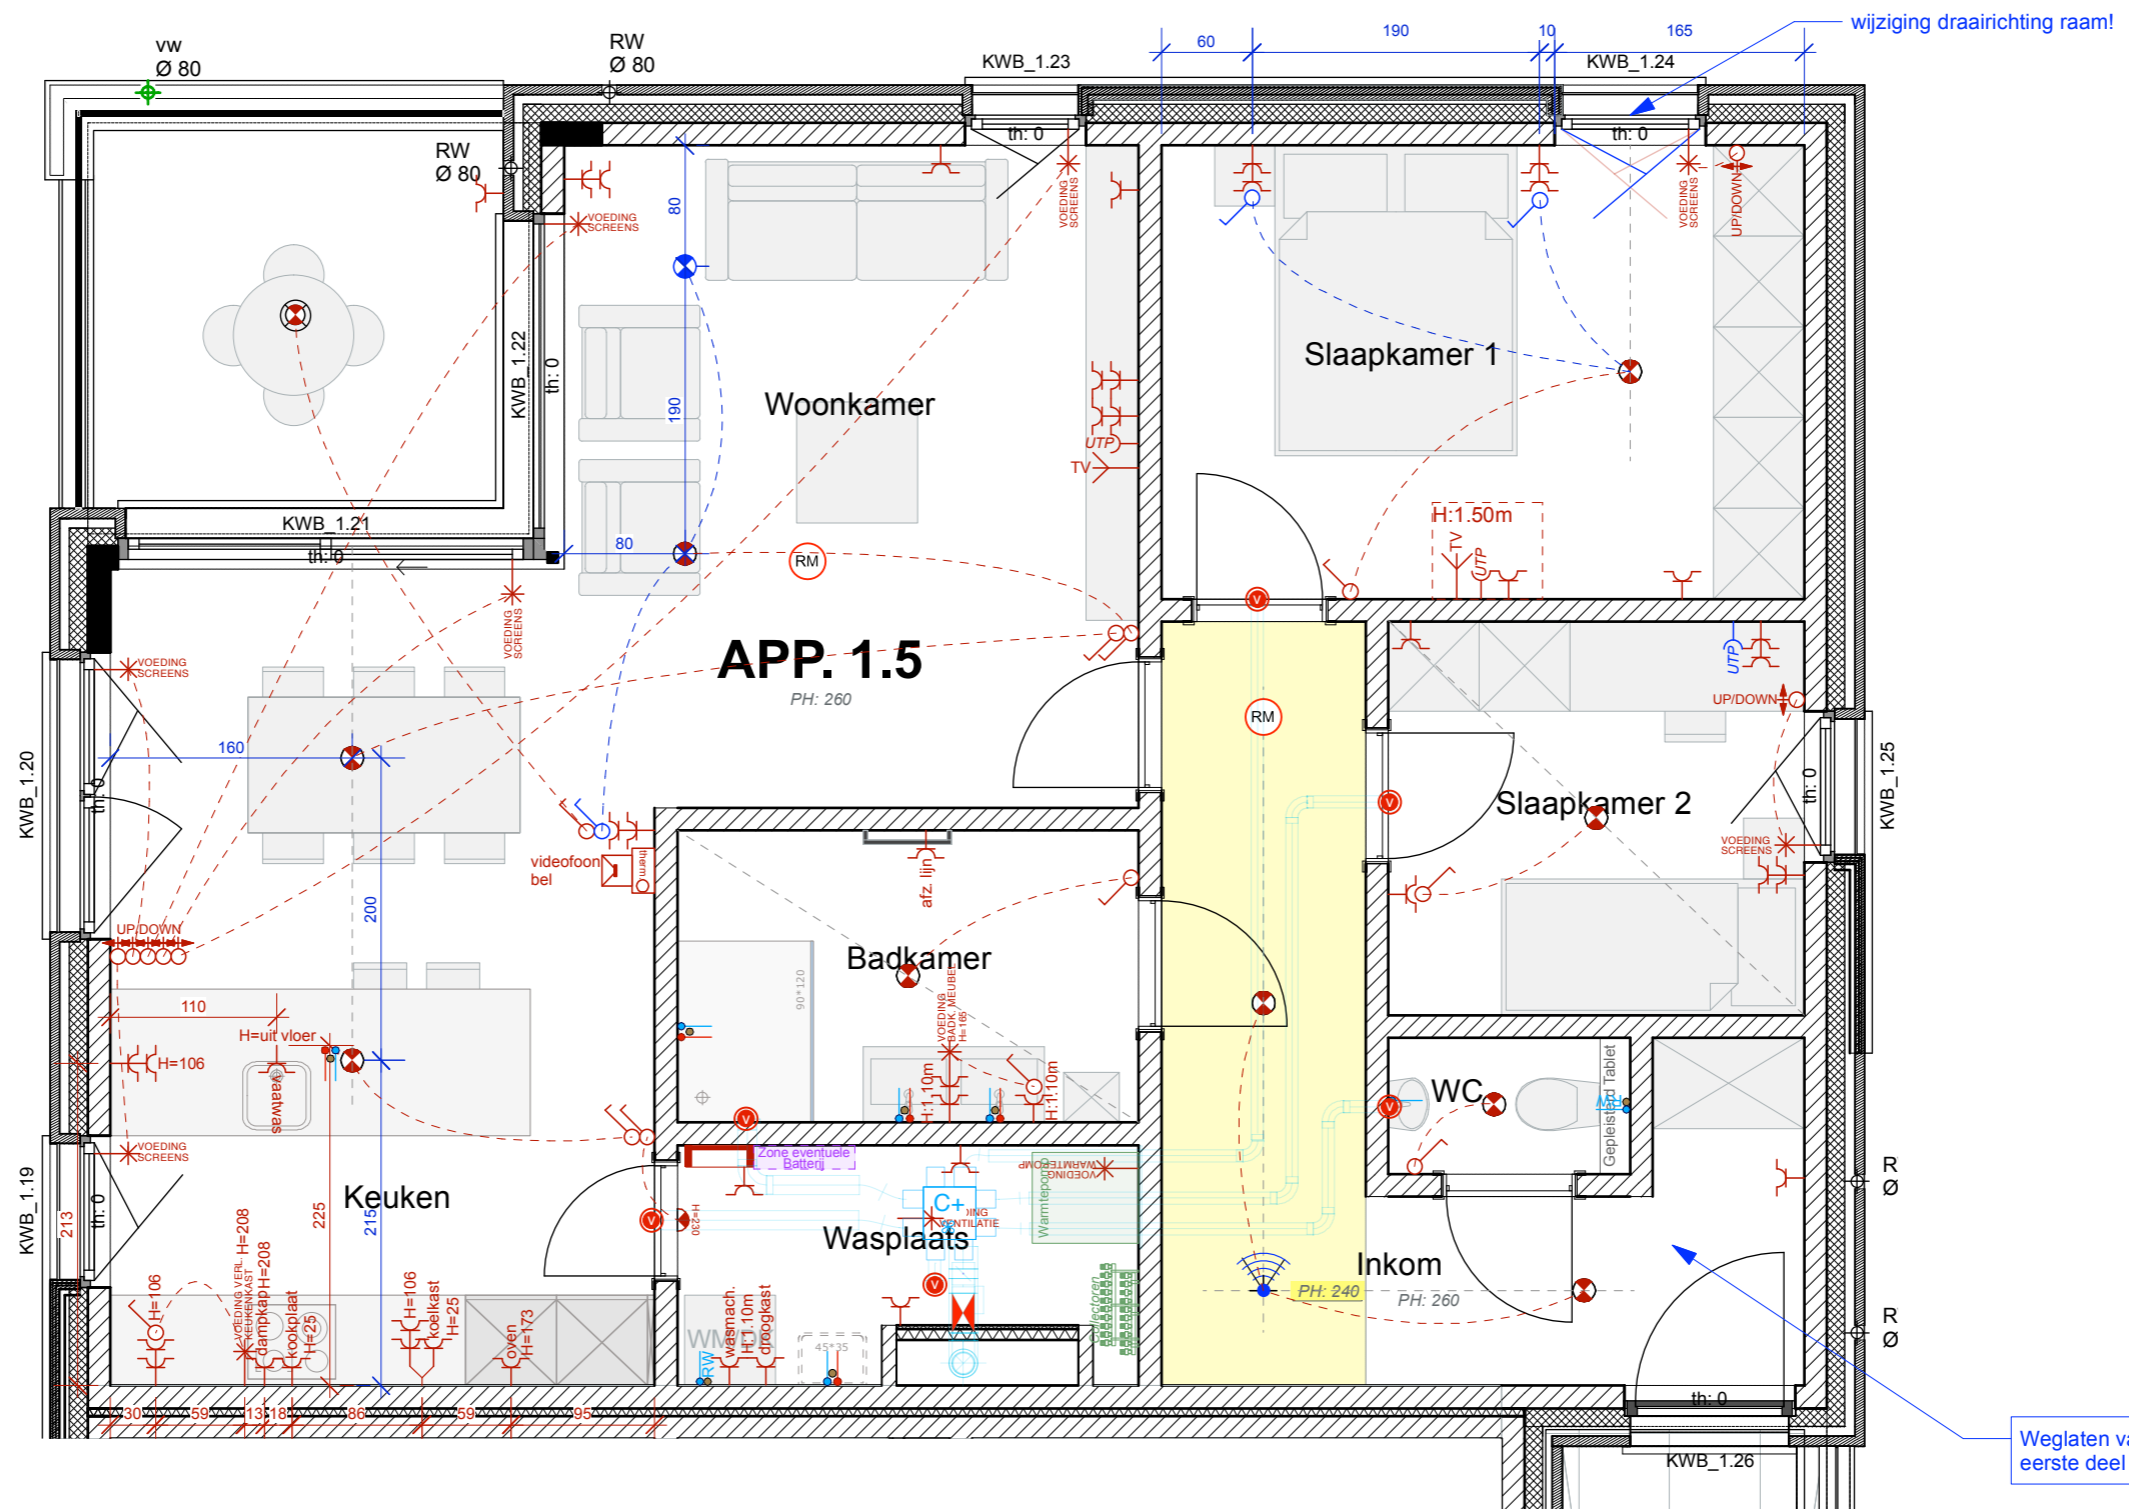

BASIS: 4 zonnepanelen (410WP/st)

AFDEKPLAATJES van alle schakelaars, stopcontact, etc. Niko Original White

ALLE stopcontacten **HORIZONTAAL** plaatsen,
 Stopcontacten op **HOOGTE** 30cm (tenzij anders vermeld met tekst)
 Schakelaars **HOOGTE** 110cm